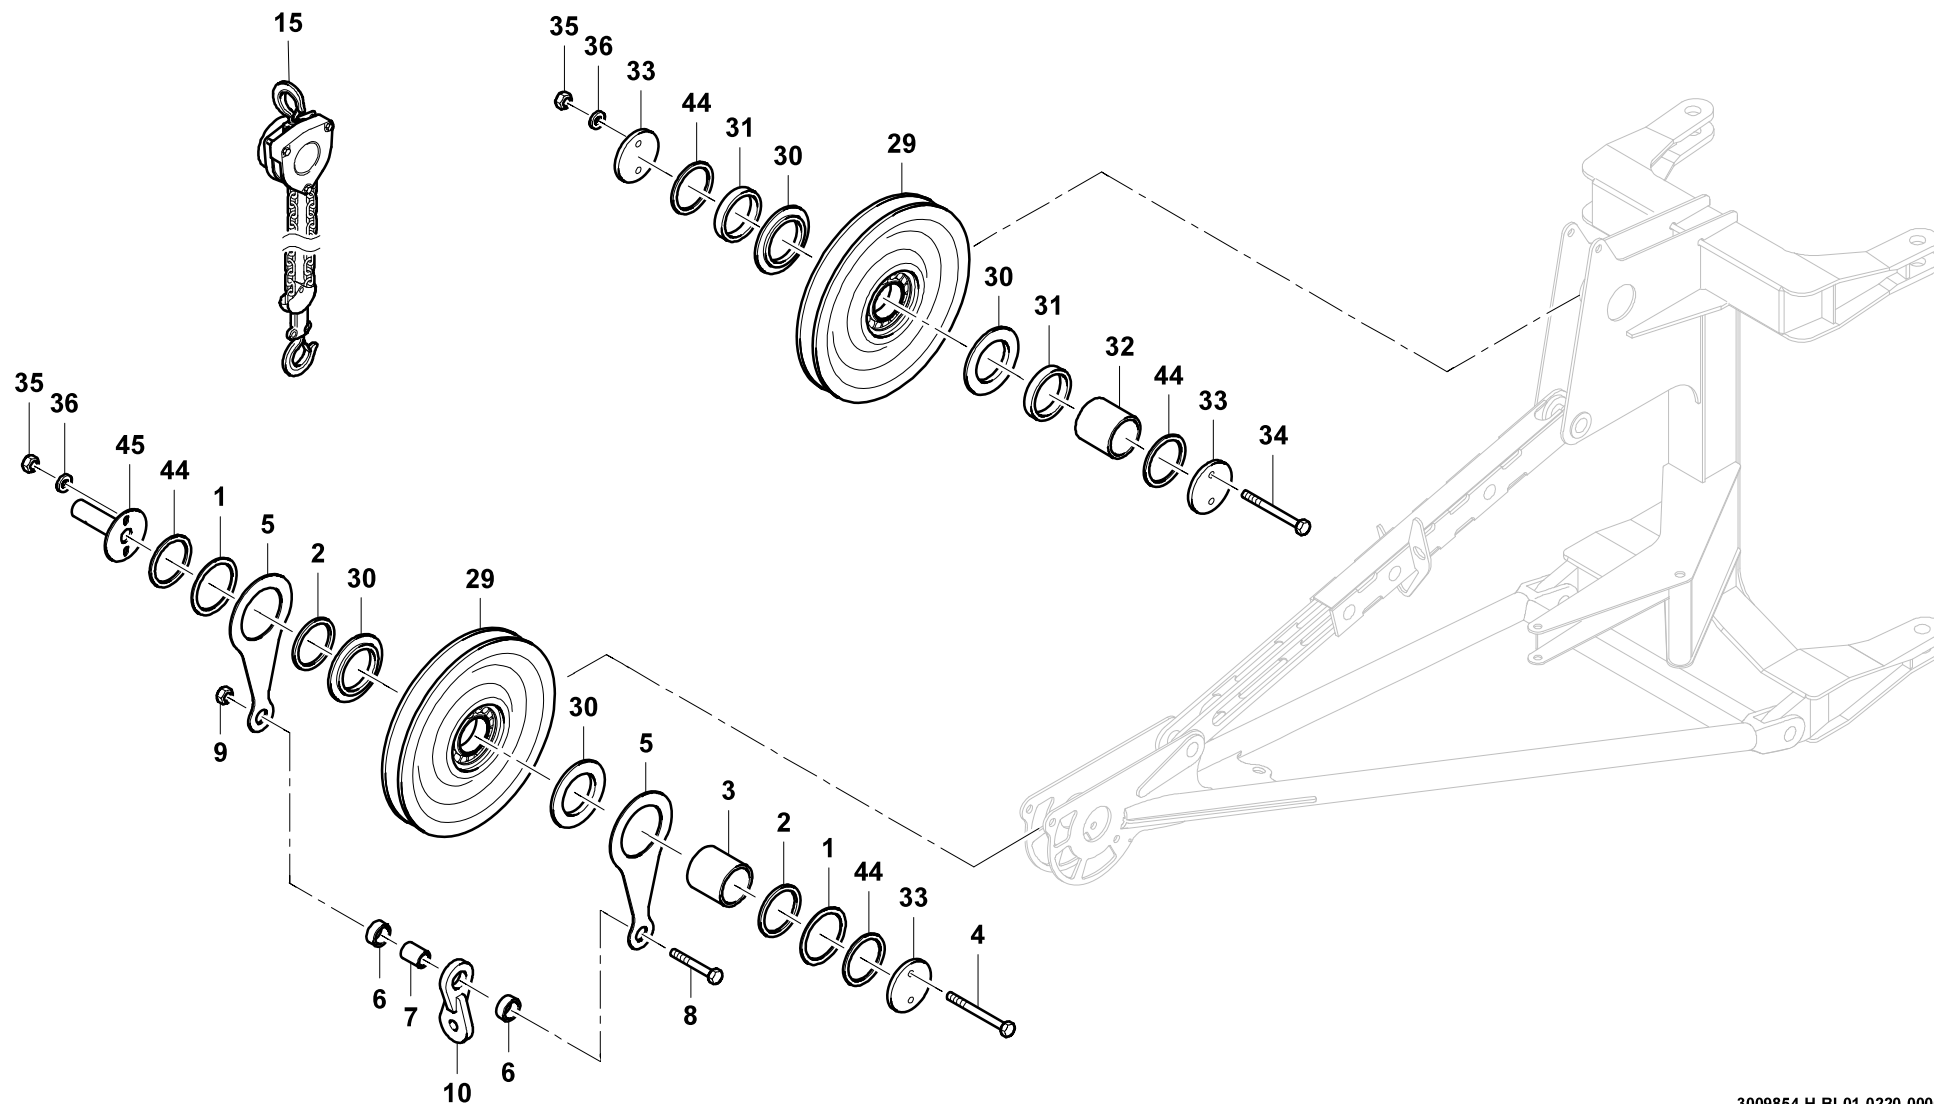

GROVE

EINBAUTEILE SCHWERLASTSPITZE 2M

MOUNTING PARTS HEAVY JIB 2M

BILDТАFEL
PICTORIAL DISPLAY

02.20

3009854-ETL H

1/1

**GMK 3060-2
CAB 2020**

3009854-H-BL01-0220-0000

GROVE

EINBAUTEILE SCHWERLASTSPITZE 2M

MOUNTING PARTS HEAVY JIB 2M

BILDTADEL
PICTORIAL DISPLAY

02.20

3009854-ETL H

2/2